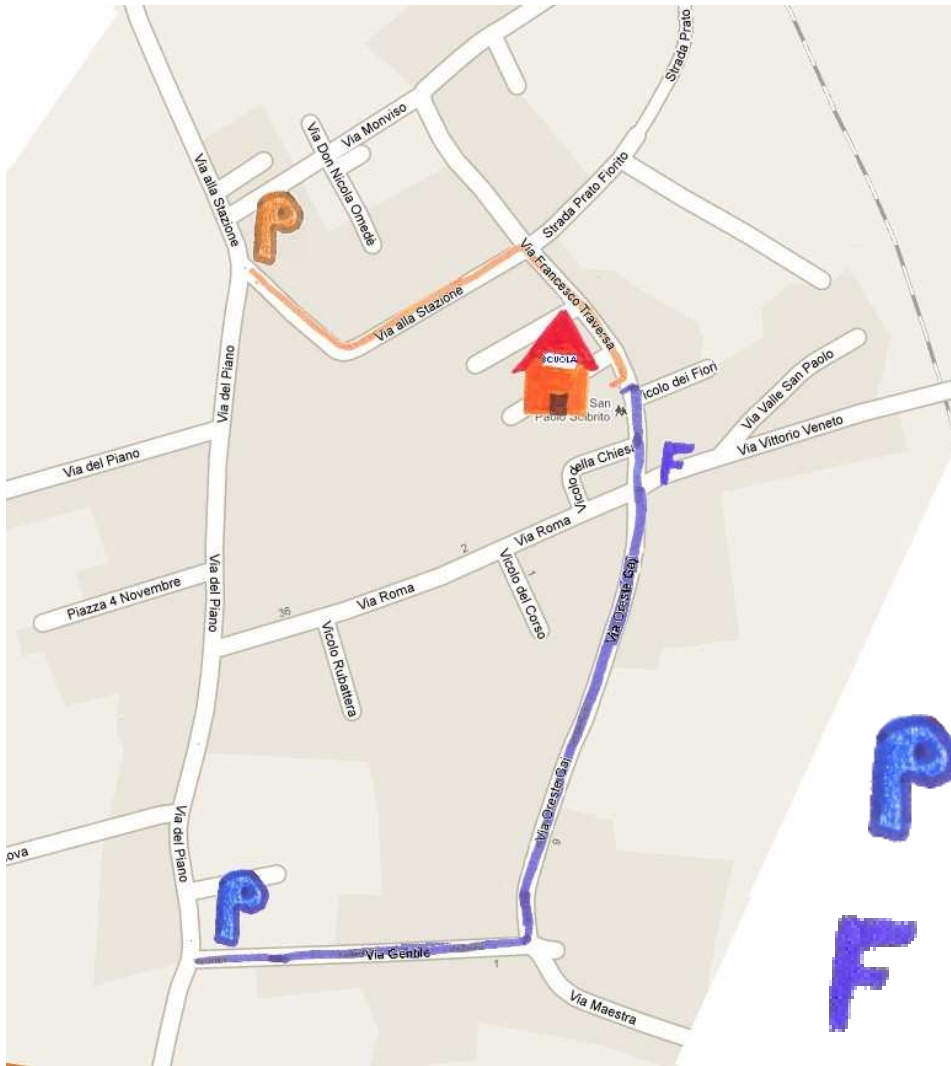

Provincia di Asti

Comune di  
San Paolo Solbrito

# PARTICIPATE AL PEDIBUS!

ooo per non inquinare

ooo per stare in compagnia

ooo per non andare sempre in auto

ooo per la nostra salute

**P** = partenza

**F** = fermata

Il Pedibus di San Paolo Solbrito inizierà il 23 Marzo e proseguirà fino alla fine della scuola.

Partenza ai copolines alle ore 8.00

È possibile raggiungere il pedibus alle fermate successive o lungo il percorso.