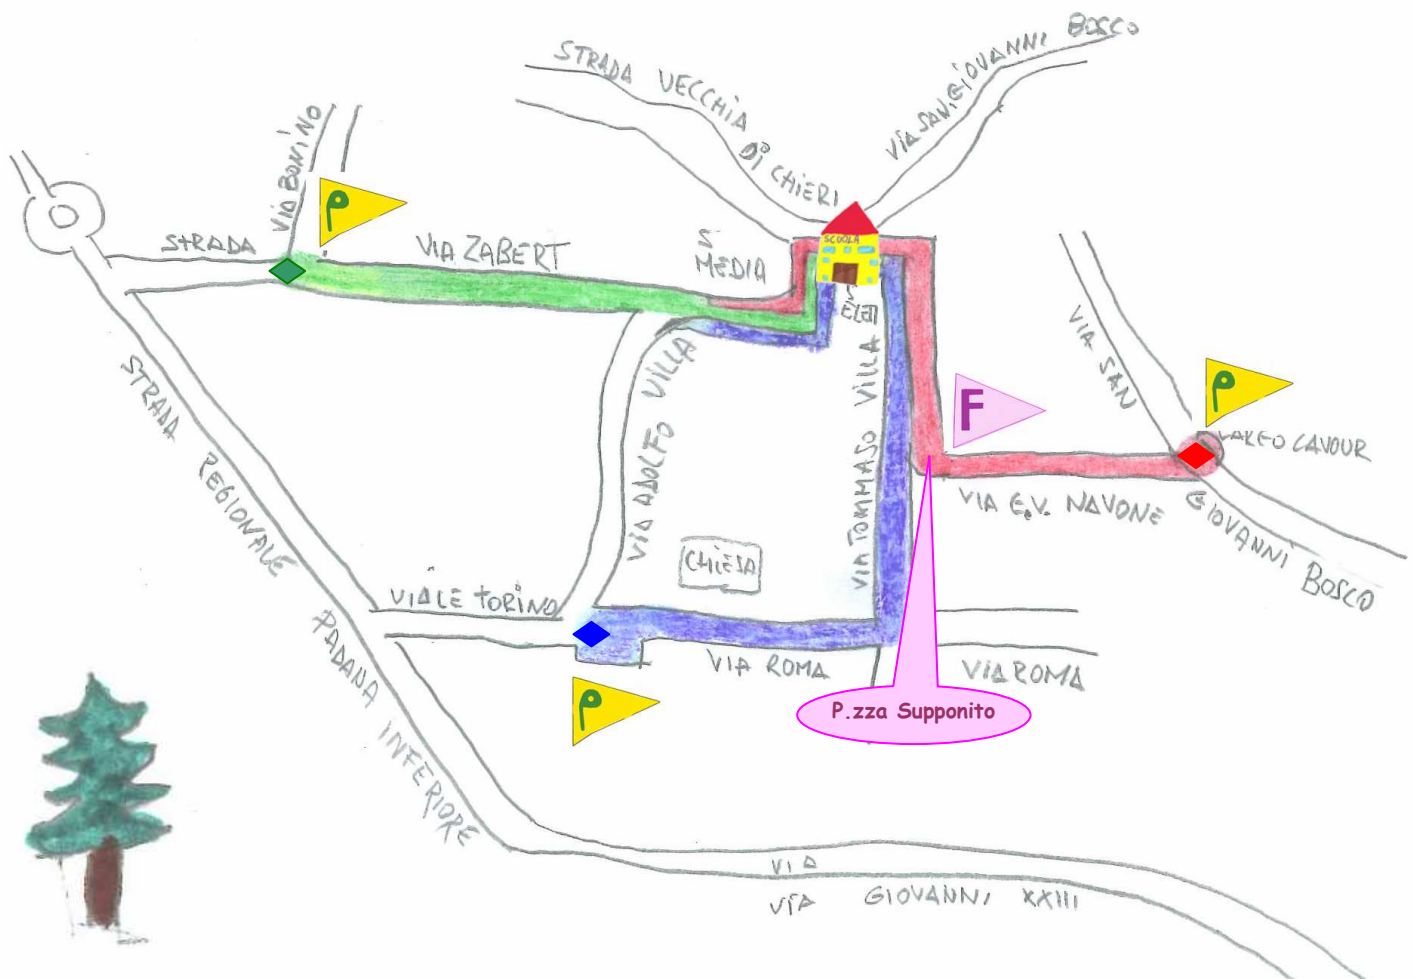

Provincia di Asti

Villanova d'Asti

Col Pedibus voglio camminare, fino a scuola voglio
arrivare e tanti amici voglio trovare

Perché devi venire al Pedibus?

- meno inquinamento dell'aria;
- più capacità di orientarsi;
- migliore qualità della vita;
- più movimento, più salute, più muscoli;
- si sta più in compagnia;
- si conoscono di più le bellezze del tuo paese.

Il Pedibus inizia lunedì 21 marzo 2011
 finisce venerdì 10 giugno 2011, parte
 dal capolinea alle ore 8,10 e arriva a
 scuola alle 8,25. Tra delle fermate
 intermedie, prima di arrivare a scuola
 il capolinea è indicato con la P, le
 fermate, con la F.