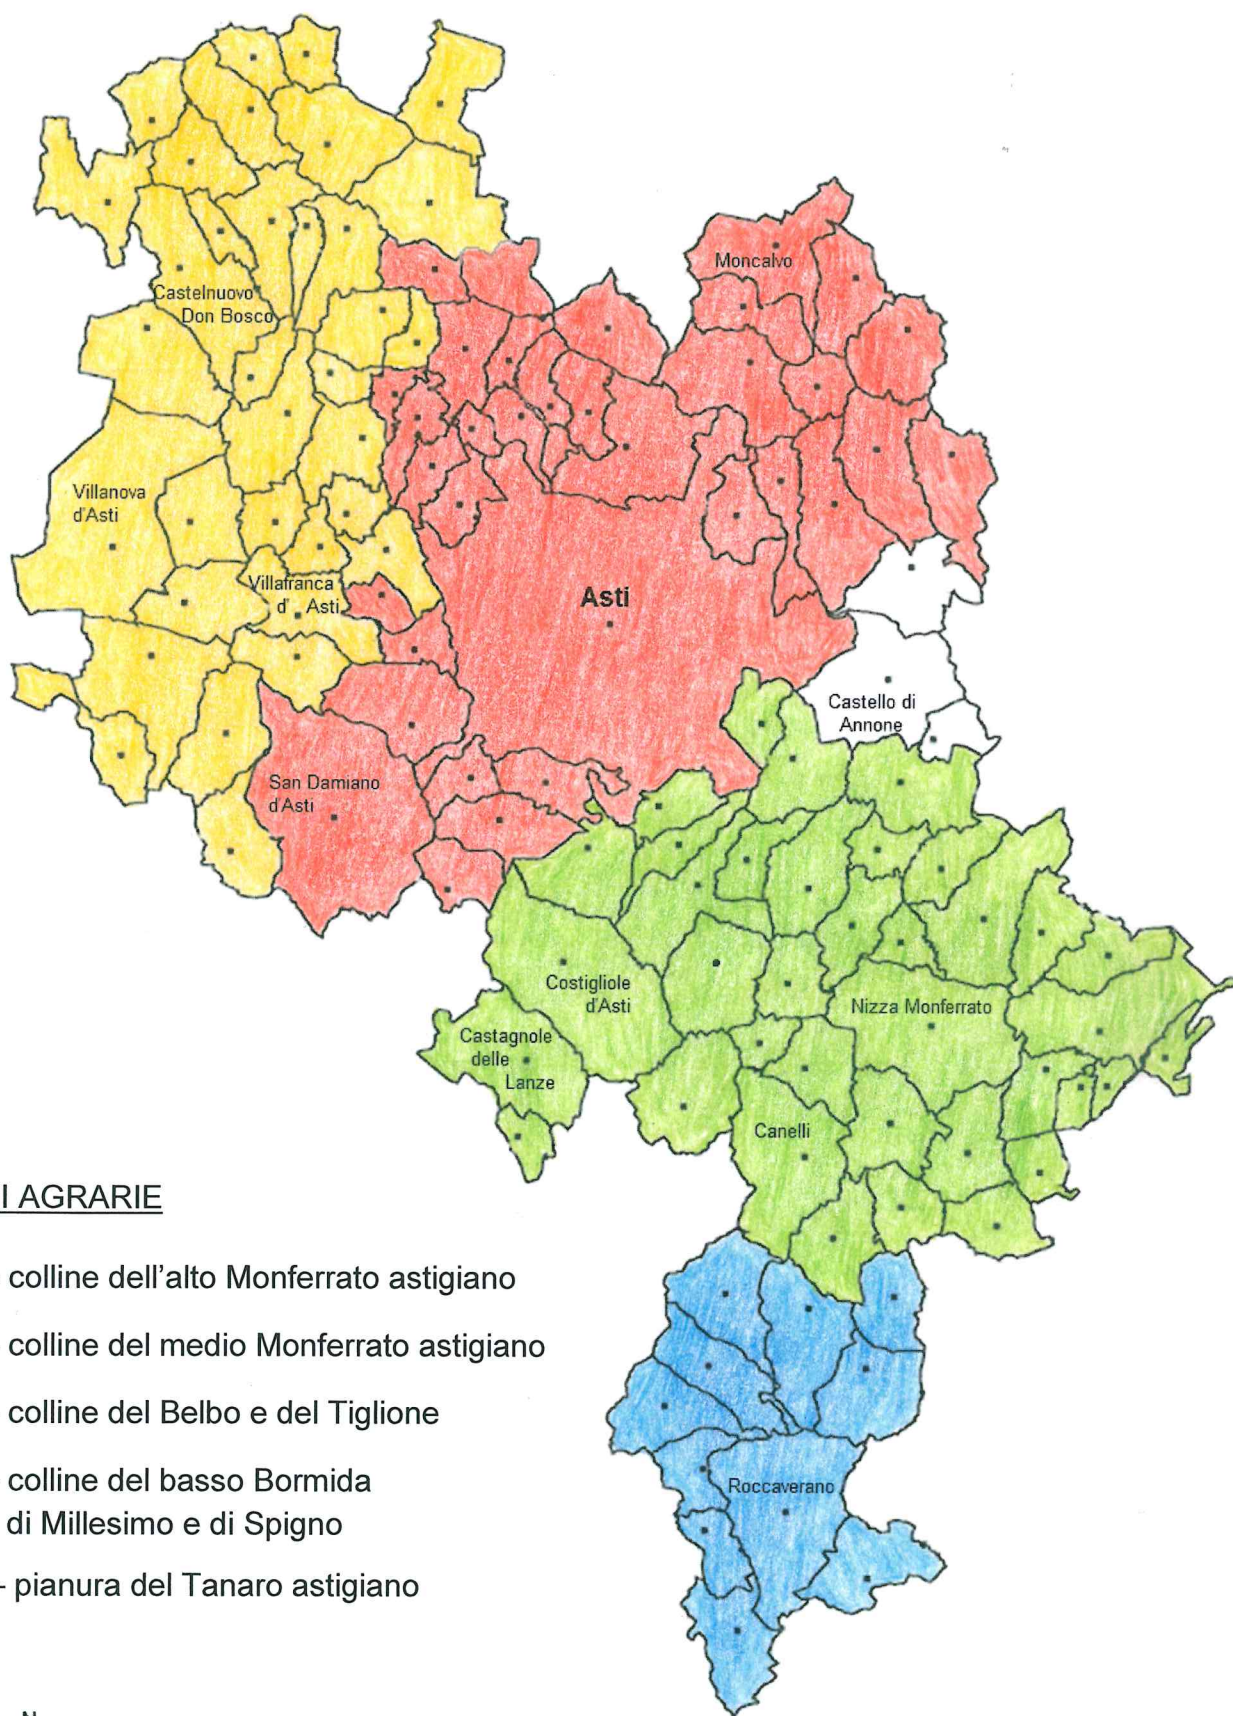

PROVINCIA DI ASTI

REGIONI AGRARIE

-  1 - colline dell'alto Monferrato astigiano
-  2 - colline del medio Monferrato astigiano
-  3 - colline del Belbo e del Tiglione
-  4 - colline del basso Bormida di Millesimo e di Spigno
-  5 - pianura del Tanaro astigiano